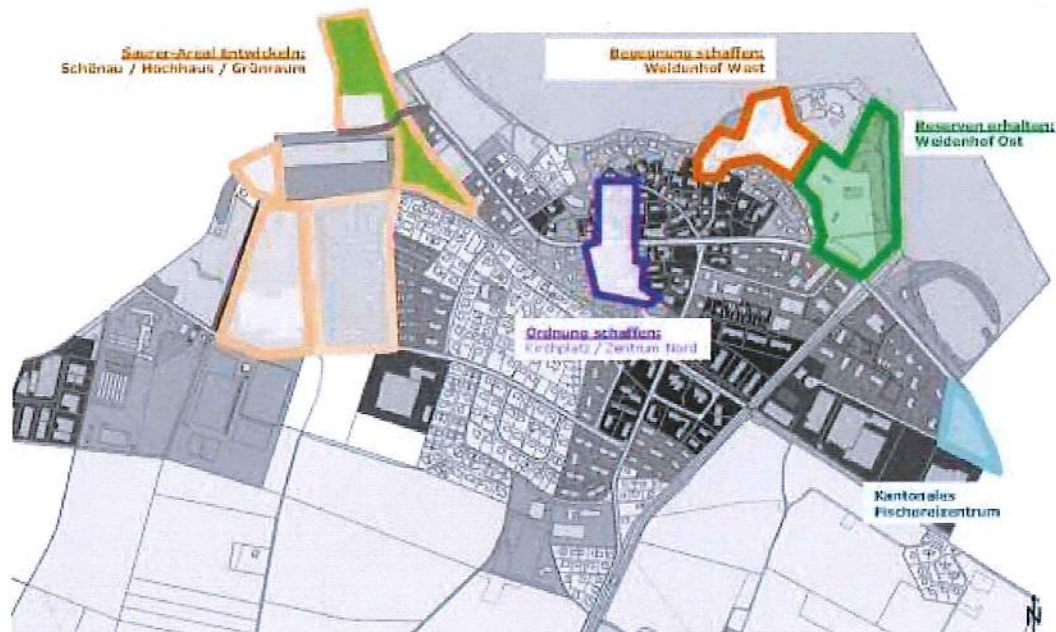

Raumplanung Steinach

Strategie Raumplanung, Innere Entwicklung - Gemeinderat Steinach 2013/2016

rb, 29.10.2013

Die Raumplanungsstrategie des Gemeinderates Steinach enthält vier Schwerpunkte der inneren Entwicklung im Dorf.

1. Ordnung schaffen (Kirchplatz, Zentrum Nord)
2. Begegnung schaffen (Weidenhof West)
3. Reserven erhalten (Weidenhof Ost)
4. Entwicklung Saurer-Areal (Schönau, Gewerbe/Industrie, Hochhaus, Grünräume)

Die Strategie 2013-2016 hat das Ziel die innere Entwicklung im Dorf qualitativ voranzutreiben und mit den vorhandenen Reserven und Brachen sorgsam umzugehen. Eine qualitativ hochwertige Entwicklung soll Steinach weiteren lebenswerten Wohn- und Erholungsraum bieten.